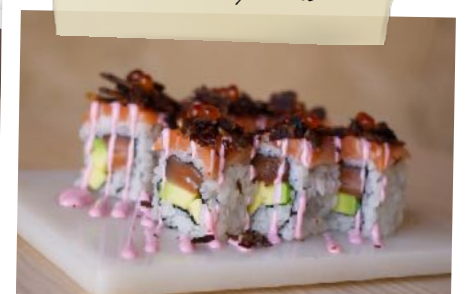

1 - Nigiri und Rollen

2 - Rollen

3 - Rollen und Maki

5 - Lachs Dream

7 - Nigiri

Lachs-Spezial

REIS-BOWL-MENÜ

8. TERIYAKI-LACHS - 16.5€ (D,F)

GEBRATENER LACHS, AVOCADO, MIX-SALAT, ROTE BETE, EDAMAME

9. LACHS AVOCADO - 12€ (D,F)

LACHS, AVOCADO, MIX-SALAT, ROTE BETE, EDAMAME

10. TERIYAKI-CHIKEN - 10.5€ (K)

HÜHNCHENFLEISCH, MIX-SALAT, SESAM

11. GYUDON - 12 € (K)