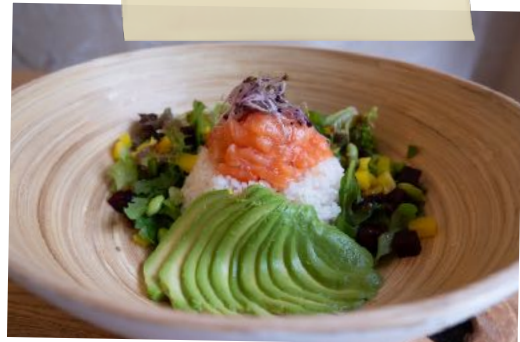

Lachs Avocado