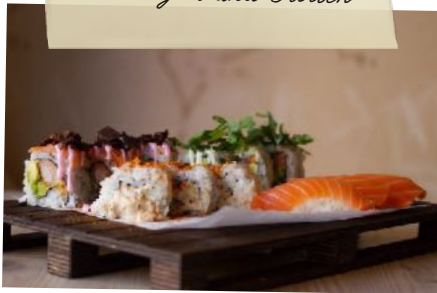

1 - Nigiri und Rollen

2 - Rollen

3 - Rollen und Maki

5 - Lachs Dream

7 - Nigiri

Lachs-Spezial

REIS-BOWL-MENÜ

8. TERIYAKI-LACHS - 16.5€ (D,F)