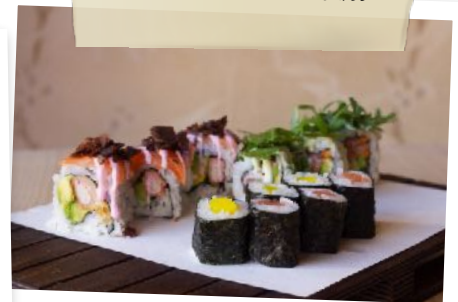

1 - Nigiri und Rollen

2 - Rollen

3 - Rollen und Maki

5 - Lachs Dream

7 - Nigiri

Lachs-Spezial

REIS-BOWL-MENÜ

8. TERIYAKI-LACHS - 16.5€ (D,F)